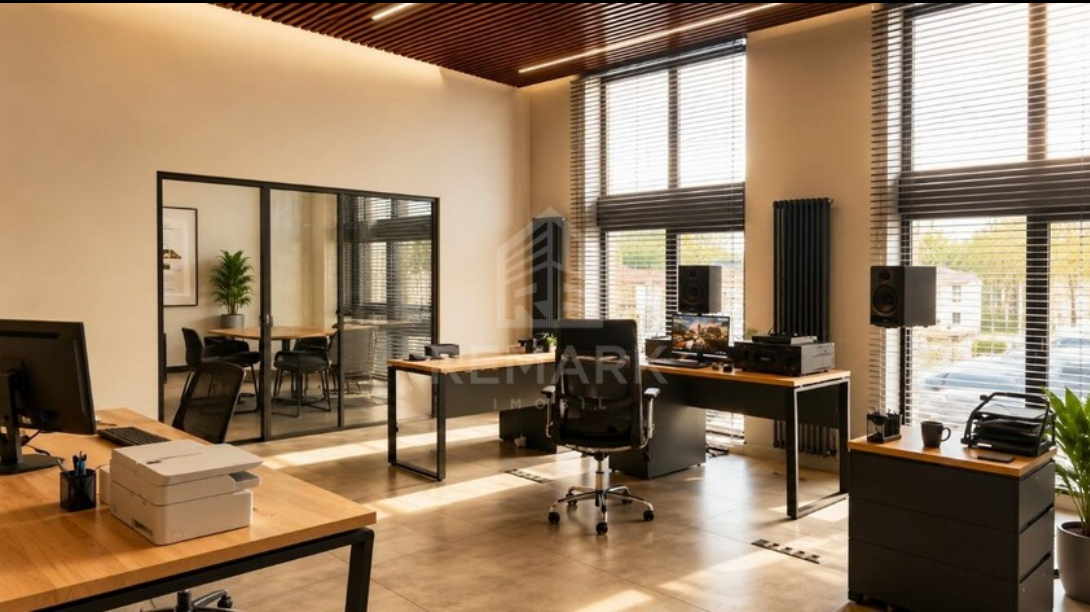

Центр , Кишинев - Ismail - 1,550 €

079870888

Брокер:	Ion O
Площадь(M2):	76 m2
Этаж:	
Санузел:	
Парковка:	Открытая
REMARK - cod:	I102948729

Chirie oficiu la prima linie, gata pentru activitate, pe bd. Ștefan cel Mare intersecție cu str. Ismail.

Suprafața totală 76 m.p., compartimentare: recepție, 2 cabinete, bucătărie, bloc sanitar.

Facilități:

acces 24/24;

încălzire autonomă;

sistem de ventilare și climatizare;

geamuri panoramice;

Spațiul este ideal pentru companii IT, call-center, contabilitate, consultanță, avocatură, servicii administrative și activități de back-office.