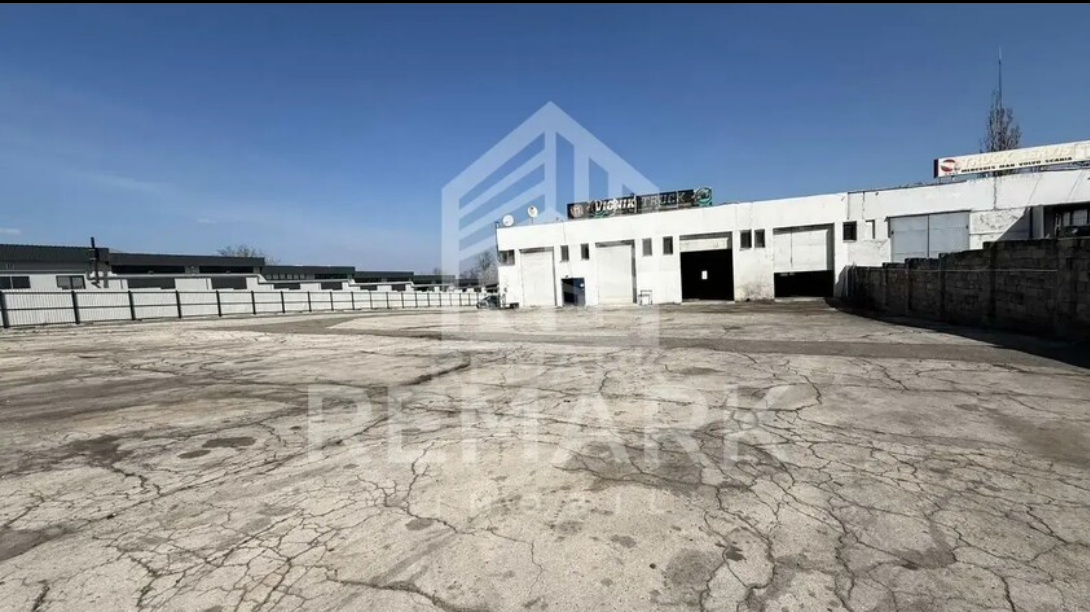

Дурлешты , Кишинев - N. Dimo - 3,500 €

078873888

Брокер: Tatiana B
Площадь(M2): 750 m2
Этаж:
Санузел:
Парковка:
REMARK - cod: T103986576

Chirie spațiu de producere - depozit - 750 mp cu teren privat de 51 ari la Durlești.
Parcare pentru 45 de TIR-uri concomitent.

Spațiul are teritoriu aferent și acces la transport public.

- Acces cu TIR
- Podele industriale
- Tavane H=10m
- Toate comunicațiile

Potrivit pentru :

- Producere
- Autoservice
- Depozit
- Parcare

Preț: 3500€ + TVA