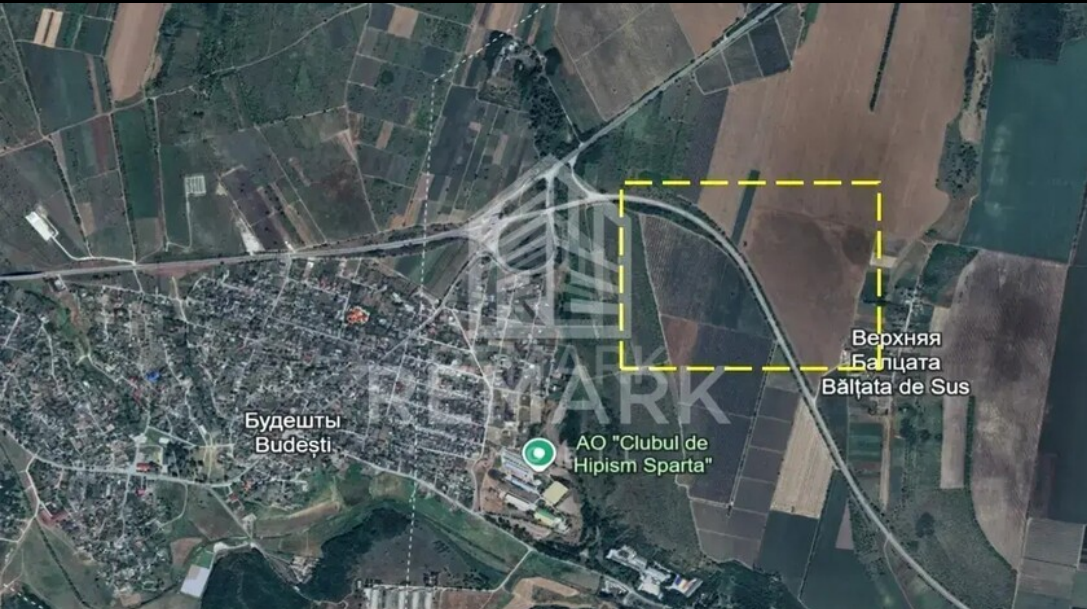

Будешты , Пригород - Budești - 48,000 €

079870888

Брокер:	Ion O
Назначение:	Под сельское хозяйство
Площадь (Сотки):	36
REMARK - cod:	I113745

Spre vânzare teren extravilan cu ieșire la traseu.
Spre vânzare un teren extravilan cu deschidere directă la traseu.
Ideal pentru dezvoltarea unei afaceri de succes.

Datorită vizibilității maxime și accesului facil, terenul reprezintă o soluție perfectă pentru proiecte logistice sau industriale.

- Suprafață totală de 37 ari;
- Amplasat strategic la prima linie, la același nivel cu traseul (fără diferențe de relief);
- Deschidere maximă către traseu, ce permite maximizarea spațiului construit;
- Topografie favorabilă-unghi minim de înclinare, ce facilitează lucrările de terasament și construcție;
- Comunicații în proximitate imediată.

Terenul este ideal pentru:

- Showroom-uri sau spații comerciale;
- Complexuri de depozitare și logistică;
- Unități de producție sau procesare;
- Baze de transport.

Preț: 48.000 €