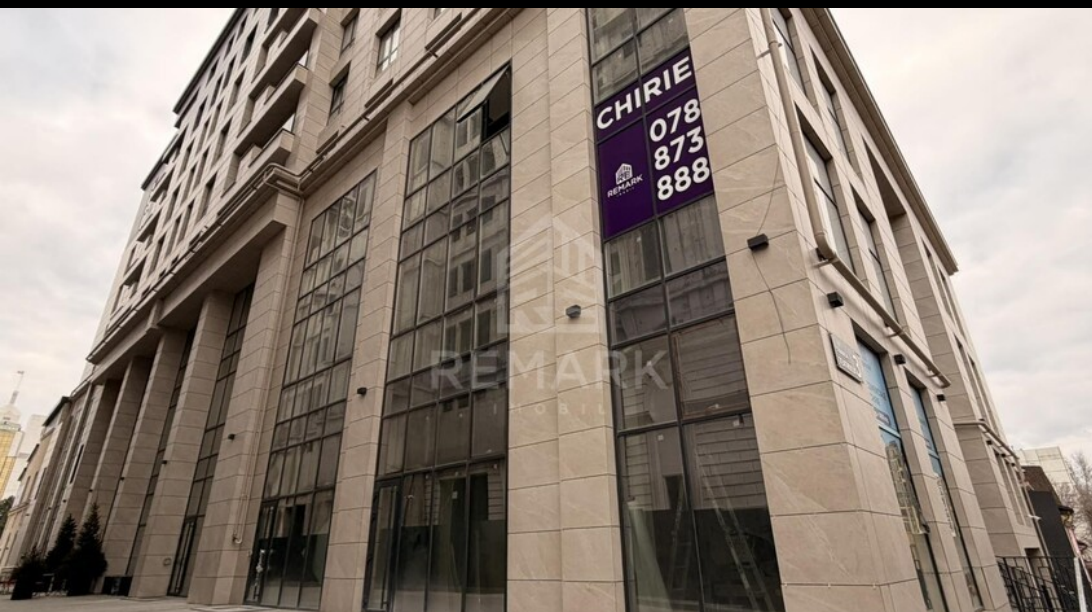

Центр , Кишинев - Tricolorului - 24,000 €

078873888

Брокер:	Tatiana B
Площадь(М2):	1,600 m2
Этаж:	
Санузел:	
Парковка:	
REMARK - cod:	T103577962

Chirie oficiu / spațiu comercial Premium în centrul Capitalei, pe bd. Ștefan cel Mare intersecție cu str. Tricolorului / str-la Teatrului 3.

Vis-a-vis de Teatrul de Operă și Balet Maria Bieșu, în apropiere de Parlament, Parcul central, Catedrală!

Zonă aglomerată, cu trafic intens pietonal, cu acces facil pentru clienți sau angajați.

Suprafața totală de 1600 mp. Posibilitate de a închiria 600, 720 sau 1600 mp.