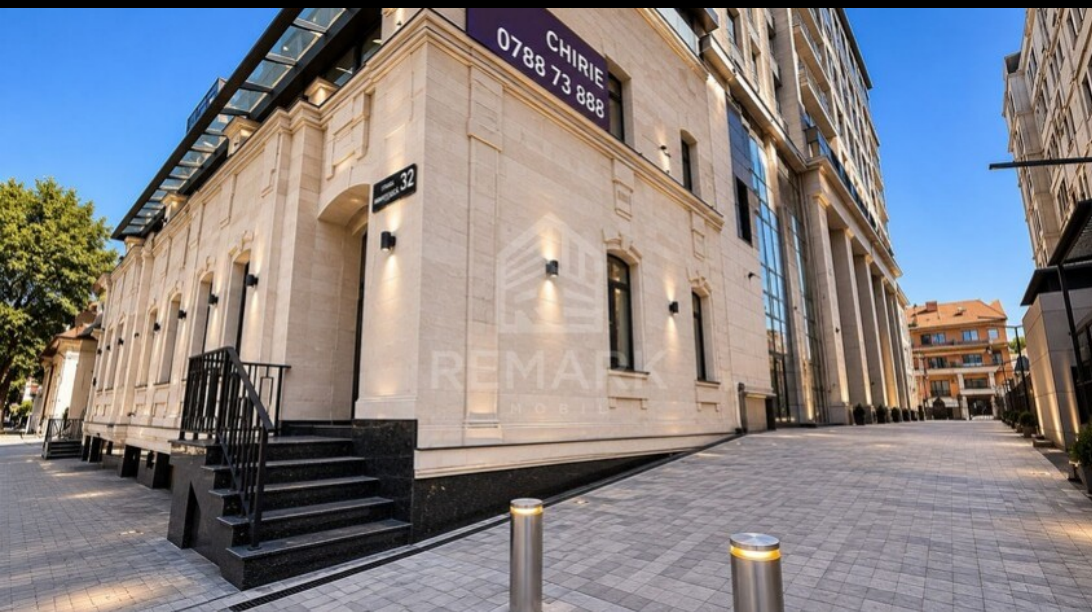

**Центр , Кишинев - Tricolorului - 9,720 €**

**078873888**

Брокер:	Tatiana B
Площадь(М2):	540 m2
Этаж:	
Санузел:	
Парковка:	
REMARK - cod:	T103568134

Chirie oficiu de 540mp. pe un nivel situat în bloc premium Square Offices.

Centrul Capitalei, pe bd. Ștefan cel Mare intersecție cu str. Tricolorului / str-la Teatrului 3.  
Vis-a-vis de Teatrul de Operă și Balet Maria Bieșu, în apropiere de Parlament, Parcul central,  
Catedrală!

Zonă aglomerată, cu trafic intens pietonal, cu acces facil pentru clienți sau angajați.

Suprafața totală de 540 mp.

Dispune de:

- Sistem de condiționare și aerisire performant,
- Tavane înalte,
- Pardosea caldă pe toata suprafața,
- Reparație conform cerințelor locatarilor,
- Prima linie in bloc premium,
- Dispune de receptie și ascensor,
- Terasă, restaurant la parter, cafenea, etc.