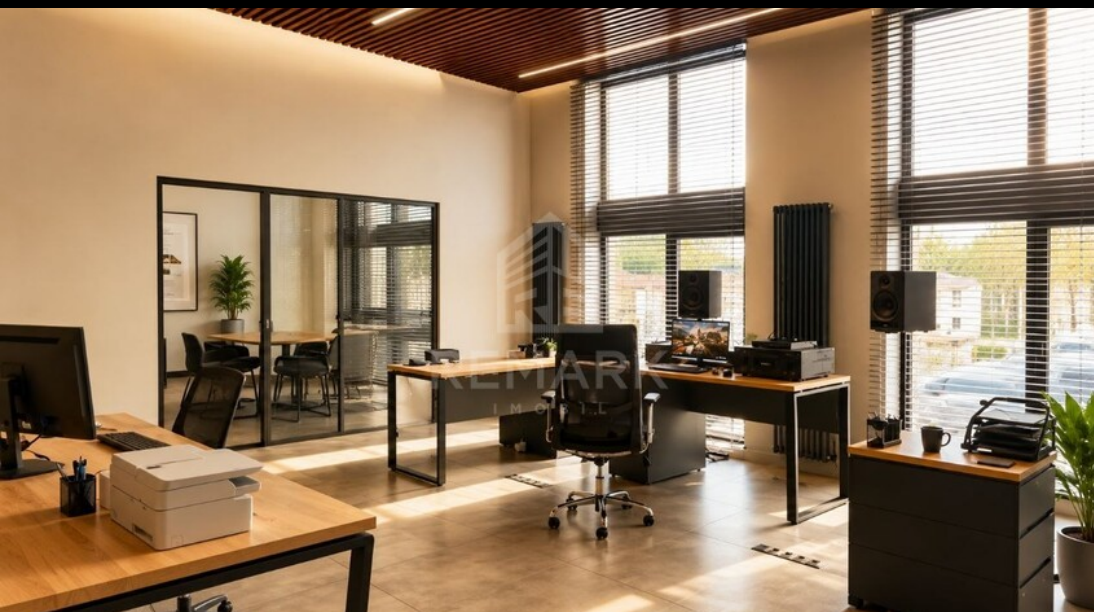

Centru , Chișinău - Ismail - 1,550 €

079870888

Brokerul:	Ion O
Suprafață(M2):	76 m2
Etaj:	
Grup sanitar:	
Parcare:	Deschisă
REMARK - cod:	I102948729

Chirie oficiu la prima linie, gata pentru activitate, pe bd. Ștefan cel Mare intersecție cu str. Ismail.

Suprafața totală 76 m.p., compartimentare: recepție, 2 cabinete, bucătărie, bloc sanitar.

Facilități:

acces 24/24;

încălzire autonomă;

sistem de ventilare și climatizare;

geamuri panoramice;

Spațiul este ideal pentru companii IT, call-center, contabilitate, consultanță, avocatură, servicii administrative și activități de back-office.