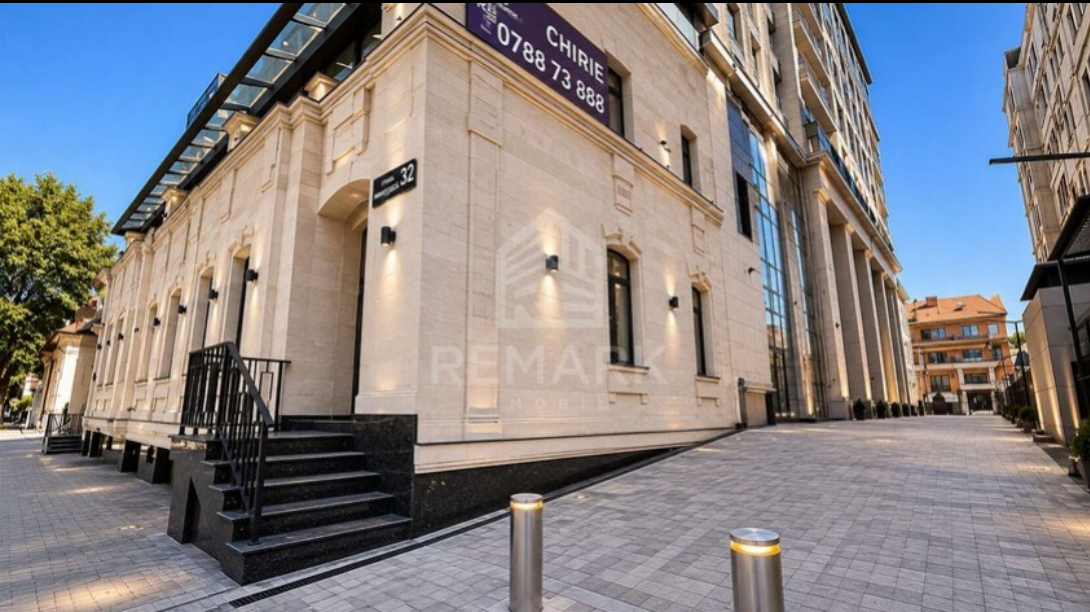

Centru , Chișinău - Tricolorului - 2,000 €

078873888

Brokerul:	Tatiana B
Suprafață(M2):	100 m2
Etaj:	
Grup sanitar:	
Parcare:	Deschisă
REMARK - cod:	

Chirie Oficiu / Spațiu Comercial Premium - Centru, bd. Ștefan cel Mare

Spațiu modern amplasat ultracentral, la intersecția bd. Ștefan cel Mare cu str. Tricolorului / str-la Teatrului 3, vizavi de Teatrul de Operă și Balet „Maria Bieșu”.

Suprafață: 100 mp

Prima linie;

Recepție și ascensor;