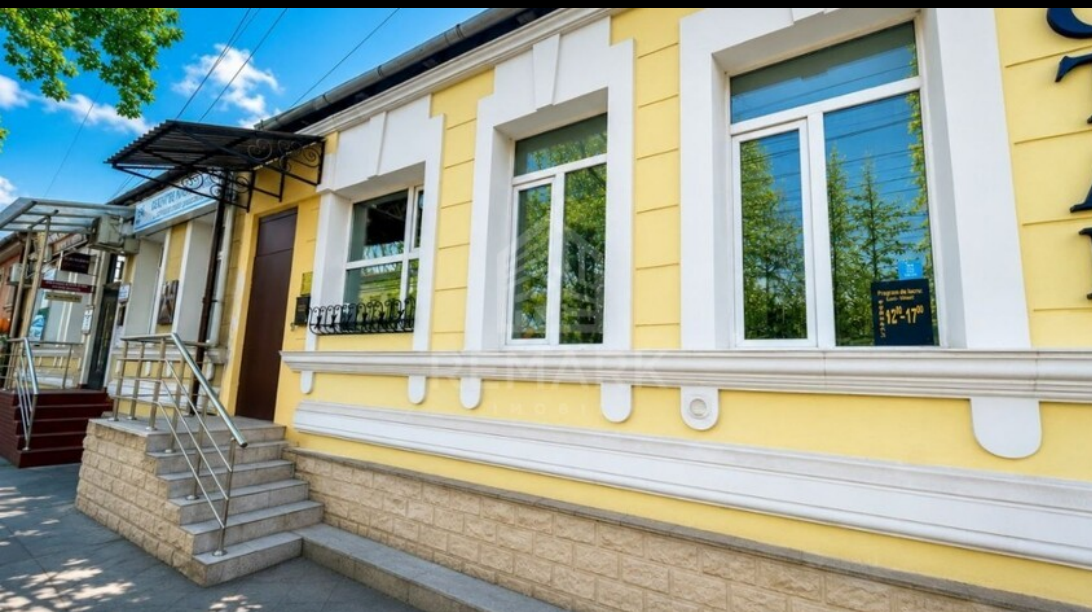

Centru , Chișinău - București - 1,000 €

079870888

Brokerul:	Ion O
Suprafață(M2):	60 m2
Etaj:	
Grup sanitar:	
Parcare:	Deschisă
REMARK - cod:	I104646504

Chirie spațiu nelocativ la prima linie, cu acces direct din stradă, în apropiere de intersecția străzilor București cu Bulgară.

Poate fi utilizat ca oficiu sau spațiu comercial cu acces facil pentru clienți.

Suprafața totală 60 mp.

Compartimentare: 2 birouri, bucătărie, grup sanitar.

- Prima linie;
- Acces direct din stradă;
- Vizibilitate maximă;
- 2 intrări separate;
- Curte privată;
- Încălzire autonomă;
- Parcare deschisă;