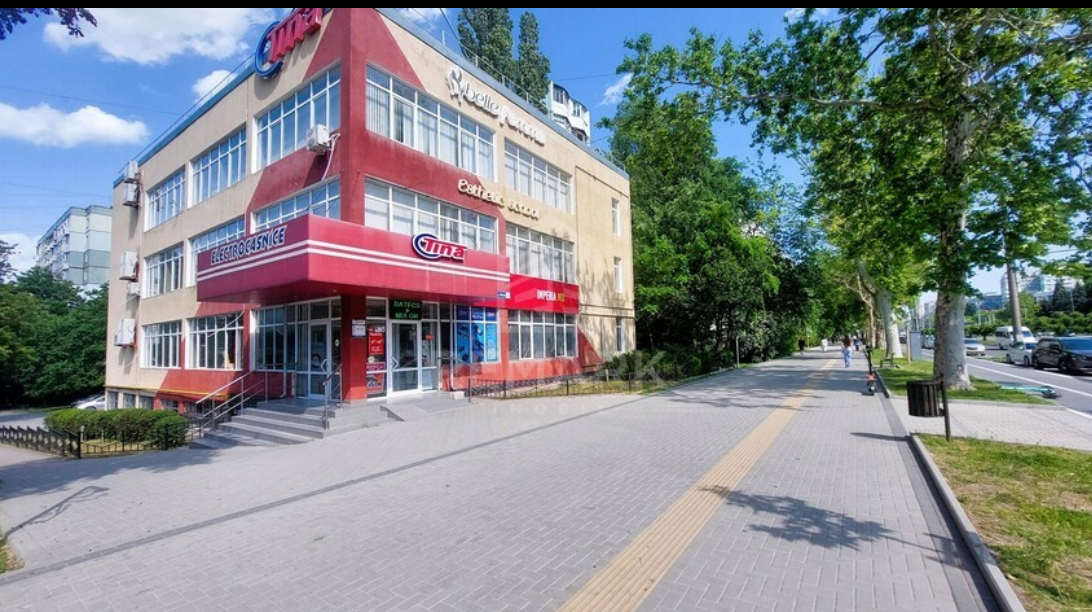

Botanica , Chișinău - Dacia - 2,300 €

078846888

Brokerul:	Roman Ț
Suprafață(M2):	215 m2
Etaj:	
Grup sanitar:	
Parcare:	Deschisă
REMARK - cod:	R104479996

Chirie oficiu de 215 mp amplasat pe bd. Dacia.

Compartimentat în 5 birouri separate cu posibilitate de replanificare

Potrivit pentru orice activitate de birou

Acces comod pentru angajați

Zonă cu infrastructură dezvoltată.

Perfect pentru companie IT, centru de instruire, reprezentanță, contabilitate, call centru

Preț: 2300 euro + TVA