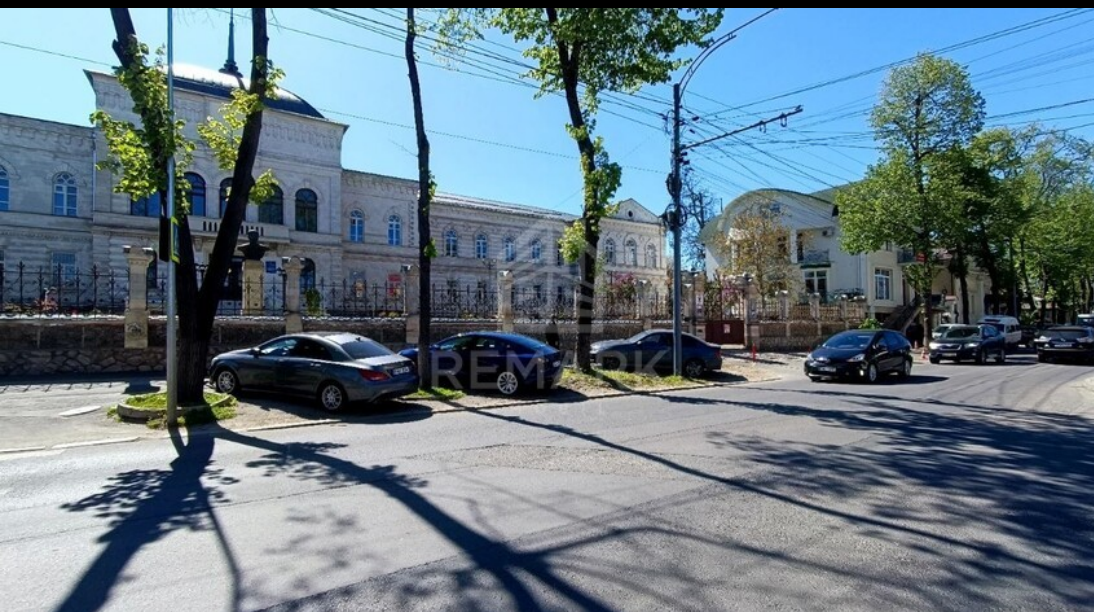

Centru , Chișinău - A. Mateevici - 3,630 €

078846888

Brokerul:	Roman Ț
Suprafață(M2):	275 m2
Etaj:	
Grup sanitar:	
Parcare:	Deschisă
REMARK - cod:	R104316910

Oficiu în una din cele mai solicitate zone din Chișinău - alături de Valea Morilor, Universitatea de Stat, Hotel Savoy, etc.

Compartimentat:

- Antreu
- 5 birouri
- 1 open-space
- 3 blocuri sanitare
- 3 balcoane (priveliște panoramică)

Caracteristici:

- Suprafața 275mp.
- Euroreparat
- Aer condiționat
- Încălzire autonomă
- Intrare separată din stradă