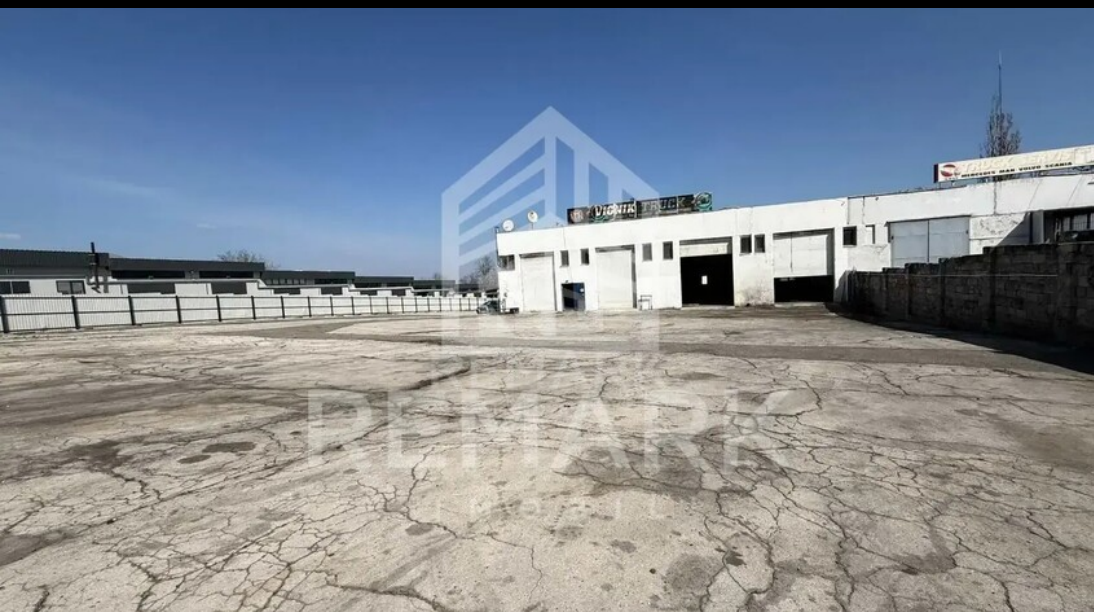

Durlești , Chișinău - N. Dimo - 3,500 €

078873888

Brokerul:	Tatiana B
Suprafață(M2):	750 m2
Etaj:	
Grup sanitar:	
Parcare:	
REMARK - cod:	T103986576

Chirie spațiu de producere - depozit - 750 mp cu teren privat de 51 ari la Durlești.
Parcare pentru 45 de TIR-uri concomitent.

Spațiul are teritoriu aferent și acces la transport public.

- Acces cu TIR
- Podele industriale
- Tavane H=10m
- Toate comunicațiile

Potrivit pentru :

- Producere
- Autoservice
- Depozit
- Parcare

Preț: 3500€ + TVA