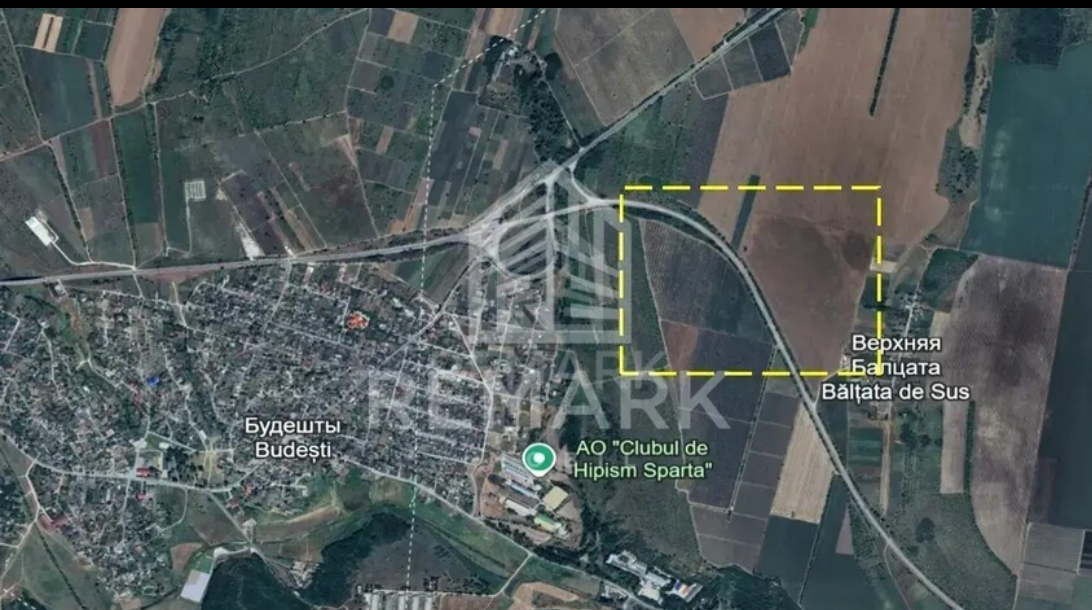

Budești , Suburbie - Budești - 48,000 €

079870888

Brokerul: Ion O
Destinație: Agricole
Suprafață (Ari): 36
REMARK - cod: I113745

Spre vânzare teren extravilan cu ieșire la traseu.
Spre vânzare un teren extravilan cu deschidere directă la traseu.
Ideal pentru dezvoltarea unei afaceri de succes.

Datorită vizibilității maxime și accesului facil, terenul reprezintă o soluție perfectă pentru proiecte logistice sau industriale.

- Suprafață totală de 37 ari;
- Amplasat strategic la prima linie, la același nivel cu traseul (fără diferențe de relief);
- Deschidere maximă către traseu, ce permite maximizarea spațiului construit;
- Topografie favorabilă-unghi minim de înclinare, ce facilitează lucrările de terasament și construcție;
- Comunicații în proximitate imediată.

Terenul este ideal pentru:

- Showroom-uri sau spații comerciale;
- Complexuri de depozitare și logistică;
- Unități de producție sau procesare;
- Baze de transport.

Preț: 48.000 €