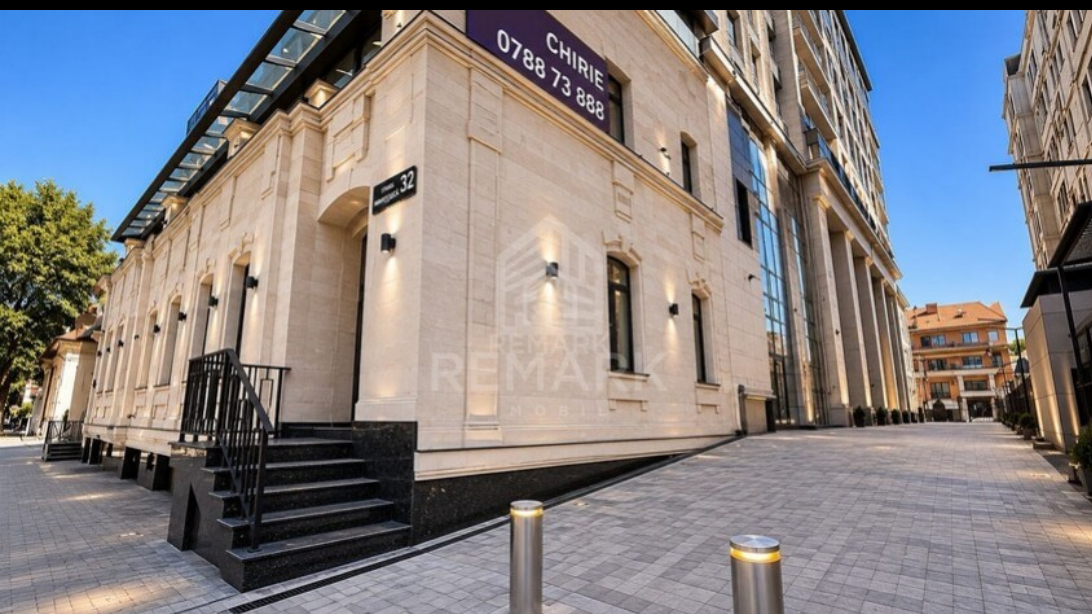

**Centru , Chișinău - Tricolorului - 24,000 €**

**078873888**

Brokerul:	Tatiana B
Suprafață(M2):	1,600 m2
Etaj:	
Grup sanitar:	
Parcare:	Deschisă
REMARK - cod:	T103577962

Chirie oficiu / spațiu comercial Premium în centrul Capitalei, pe bd. Ștefan cel Mare intersecție cu str. Tricolorului / str-la Teatrului 3.

Vis-a-vis de Teatrul de Operă și Balet Maria Bieșu, în apropiere de Parlament, Parcul central, Catedrală!

Zonă aglomerată, cu trafic intens pietonal, cu acces facil pentru clienți sau angajați.

Suprafața totală de 1600 mp. Posibilitate de a închiria 600, 720 sau 1600 mp.