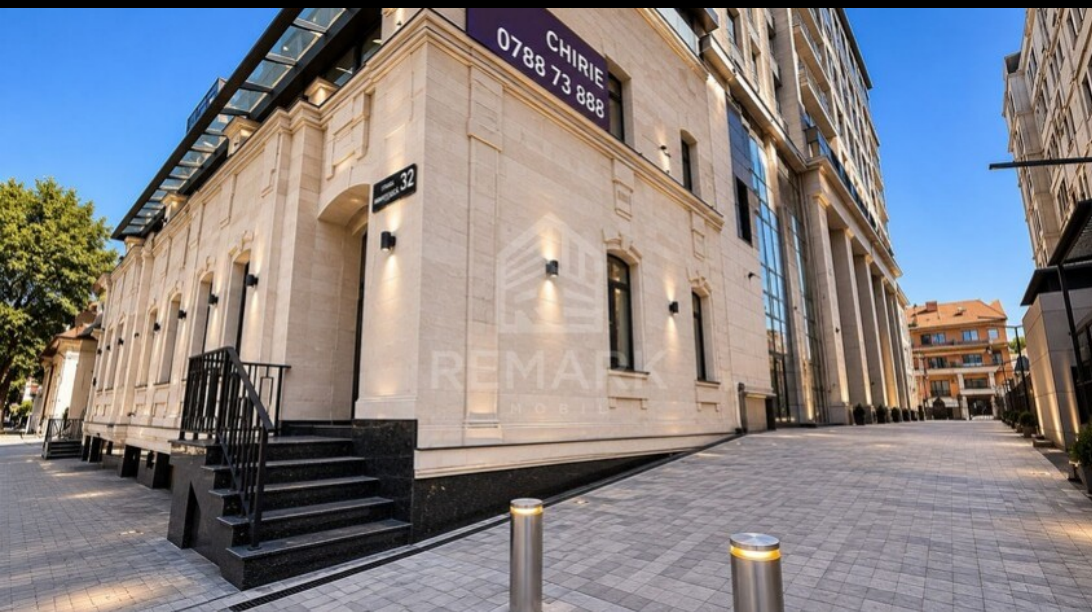

**Centru , Chișinău - Tricolorului - 9,720 €**

**078873888**

Brokerul:	Tatiana B
Suprafață(M2):	540 m2
Etaj:	
Grup sanitar:	
Parcare:	
REMARK - cod:	T103568134

Chirie oficiu de 540mp. pe un nivel situat în bloc premium Square Offices.

Centrul Capitalei, pe bd. Ștefan cel Mare intersecție cu str. Tricolorului / str-la Teatrului 3. Vis-a-vis de Teatrul de Operă și Balet Maria Bieșu, în apropiere de Parlament, Parcul central, Catedrală!

Zonă aglomerată, cu trafic intens pietonal, cu acces facil pentru clienți sau angajați.

Suprafața totală de 540 mp.

Dispune de:

- Sistem de condiționare și aerisire performant,
- Tavane înalte,
- Pardosea caldă pe toata suprafața,
- Reparație conform cerințelor locatarilor,
- Prima linie in bloc premium,
- Dispune de receptie și ascensor,
- Terasă, restaurant la parter, cafenea, etc.