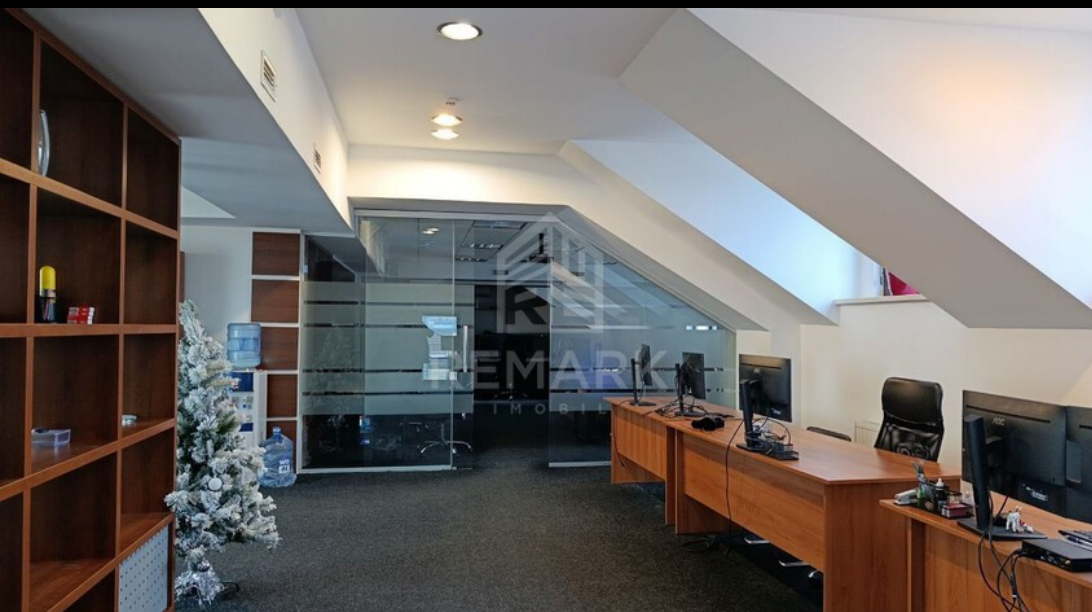

Centru , Chișinău - M. B. Bodoni - 2,325 €

079870888

Brokerul:	Ion O
Suprafață(M2):	155 m2
Etaj:	
Grup sanitar:	
Parcare:	Deschisă
REMARK - cod:	I103194624

Chirie oficiu lângă parc, cu locație ultra-centrală, pe str. Mitropolit Bănulescu- Bodoni!

Amplasat într-o zonă cu trafic auto și pietonal intens.

- Suprafață totală de 155 mp.
- Compartimentat în: 2 spații open-space separate, cabinet, chicinetă, debara, 2 blocuri sanitare.
- Prima linie;
- Încălzire autonomă;
- Tavane înalte;
- Contorizare separată;
- Pază 24/24;
- Parcare deschisă.