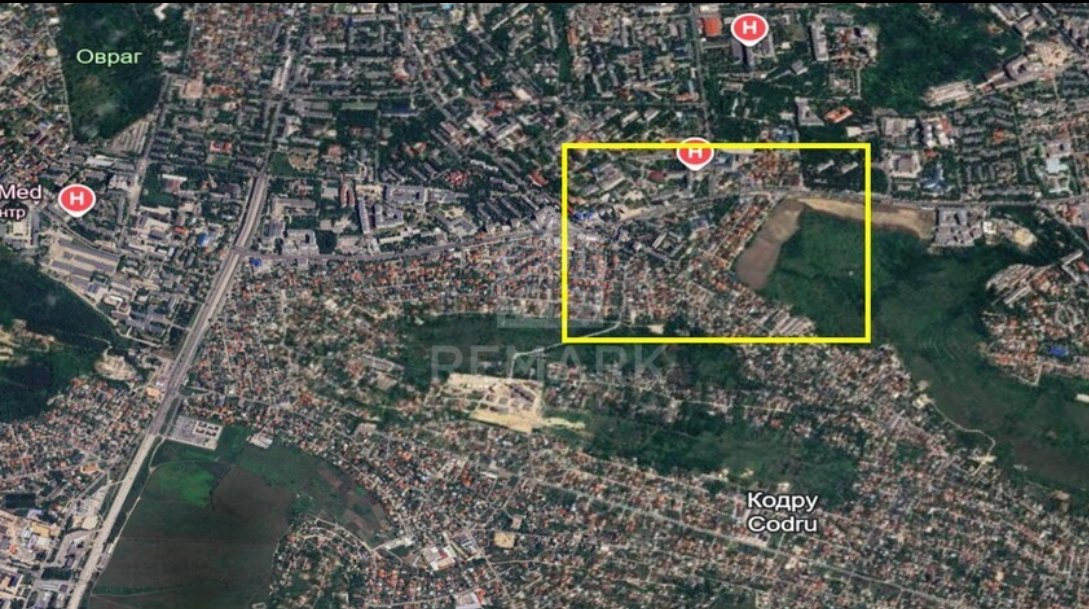

Telecentru , Chișinău - Schinoasa Nouă - 215,000 €

079870888

Brokerul: Ion O
Destinație: Pentru construcții
Suprafață (Ari): 5
REMARK - cod: I102505981

Spre vânzare lot pentru construcții într-o zonă foarte liniștită, sect. Telecentru!

Suprafața totală: 5 ari

Conectat la toate comunicațiile necesare.

Îngrădit.

Curățit de vegetație.

Teren dreptunghiular.

Fără construcții spre demolare.

Drum asfaltat.

În imediata apropiere: Super-Linella, Institutul Oncologic, instituții de învățământ liceal și superioare, grădinițe etc.

Preț: 215000 €

Pentru detalii apălați pe numărul: 0798 70 888

Mai multe oferte găsiți pe www.remark.md

- Aproximare cu energie electrică
- Gazoducta
- Amplasat in localitate
- Apeduct
- Canalizare
- Drum asfaltat
- Ieșire la drum