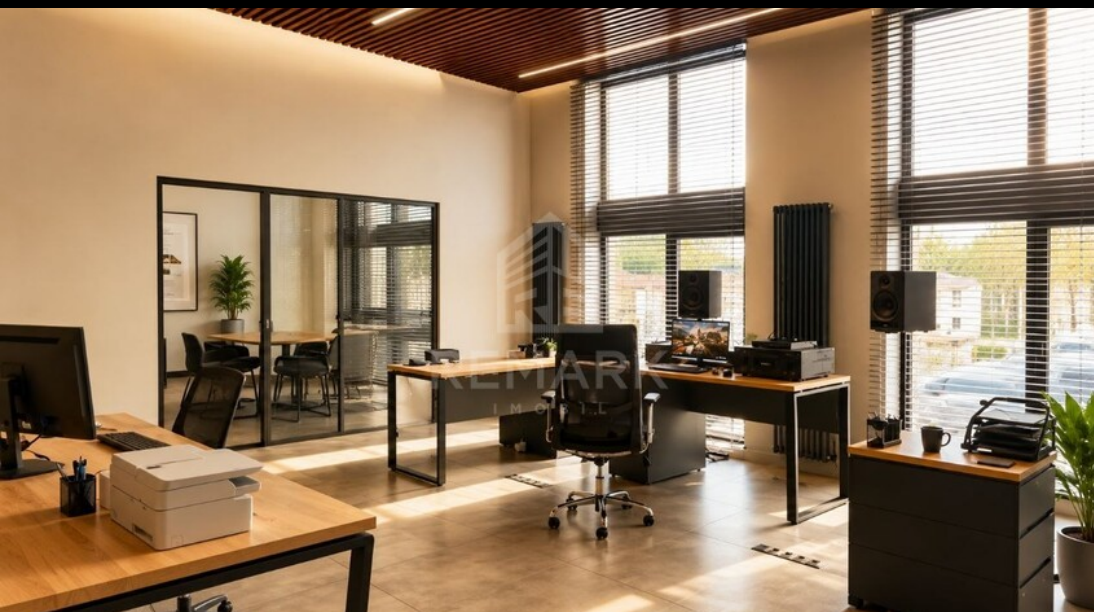

**City Center , Chisinau - Ismail - 1,550 €**

**079870888**

Broker:	Ion O
Surface(M2):	76 m2
Floor:	
Bathrooms:	
Parking:	Open
REMARK - cod:	I102948729

Chirie oficiu la prima linie, gata pentru activitate, pe bd. Ștefan cel Mare intersecție cu str. Ismail.

Suprafața totală 76 m.p., compartimentare: recepție, 2 cabinete, bucătărie, bloc sanitar.

Facilități:

acces 24/24;

încălzire autonomă;

sistem de ventilare și climatizare;

geamuri panoramice;

Spațiul este ideal pentru companii IT, call-center, contabilitate, consultanță, avocatură, servicii administrative și activități de back-office.