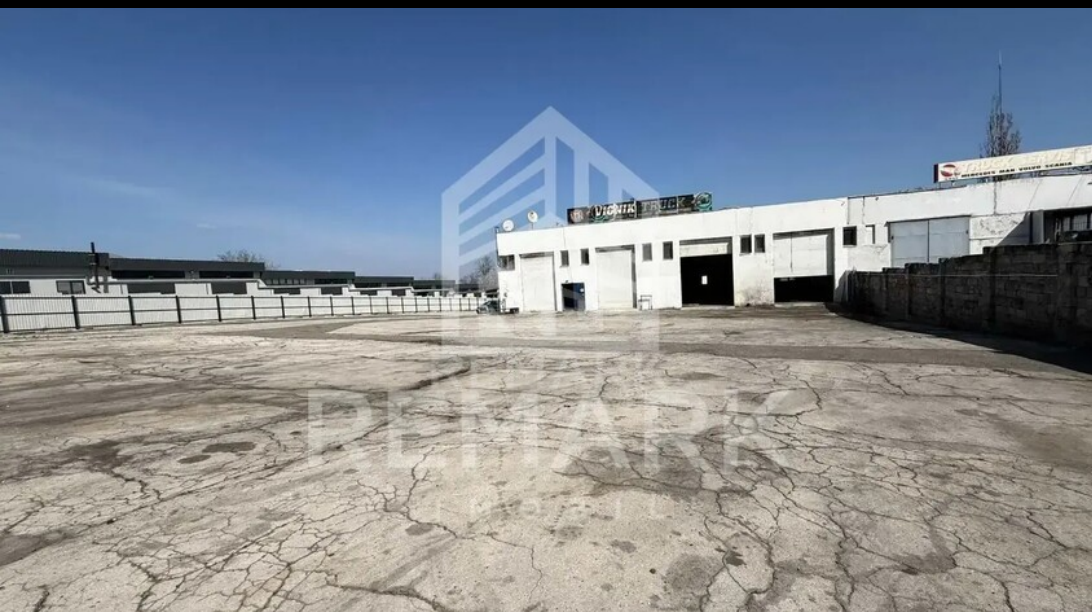

**Durlești , Chisinau - N. Dimo - 3,500 €**

**078873888**

Broker: Tatiana B  
Surface(M2): 750 m2  
Floor:  
Bathrooms:  
Parking:  
REMARK - cod: T103986576

Chirie spațiu de producere - depozit - 750 mp cu teren privat de 51 ari la Durlești.  
Parcare pentru 45 de TIR-uri concomitent.

Spațiul are teritoriu aferent și acces la transport public.

- Acces cu TIR
- Podele industriale
- Tavane H=10m
- Toate comunicațiile

Potrivit pentru :

- Producere
- Autoservice
- Depozit
- Parcare

Preț: 3500€ + TVA