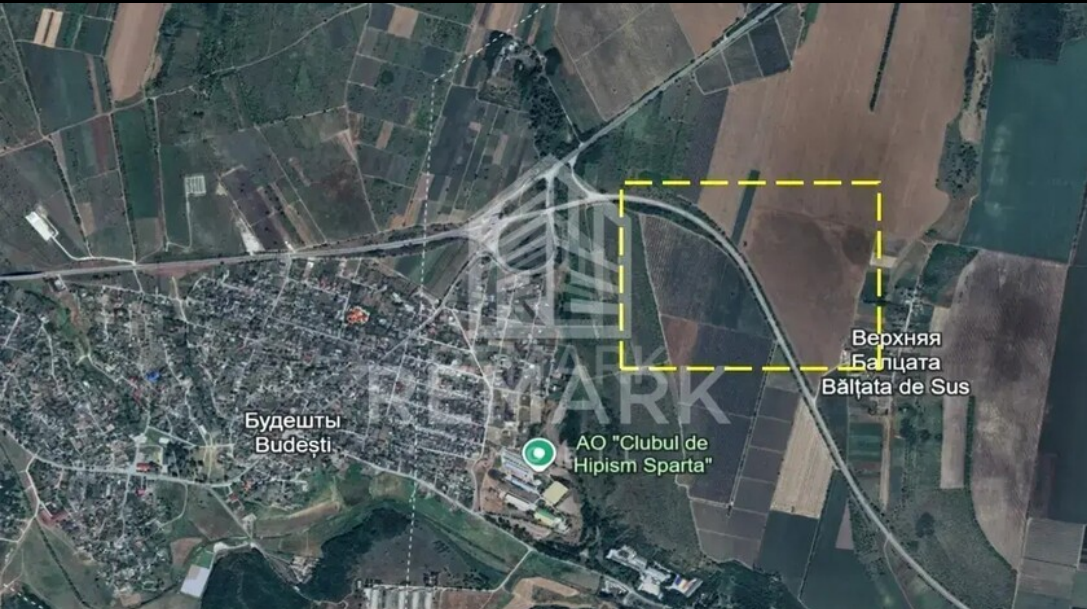

Budești , Suburb - Budești - 48,000 €

079870888

Broker: Ion O
Property Type: For agriculture
Surface (Hundreth): 36
REMARK - cod: I113745

Spre vânzare teren extravilan cu ieșire la traseu.
Spre vânzare un teren extravilan cu deschidere directă la traseu.
Ideal pentru dezvoltarea unei afaceri de succes.

Datorită vizibilității maxime și accesului facil, terenul reprezintă o soluție perfectă pentru proiecte logistice sau industriale.

- Suprafață totală de 37 ari;
- Amplasat strategic la prima linie, la același nivel cu traseul (fără diferențe de relief);
- Deschidere maximă către traseu, ce permite maximizarea spațiului construit;
- Topografie favorabilă-unghi minim de înclinare, ce facilitează lucrările de terasament și construcție;
- Comunicații în proximitate imediată.

Terenul este ideal pentru:

- Showroom-uri sau spații comerciale;
- Complexuri de depozitare și logistică;
- Unități de producție sau procesare;
- Baze de transport.

Preț: 48.000 €