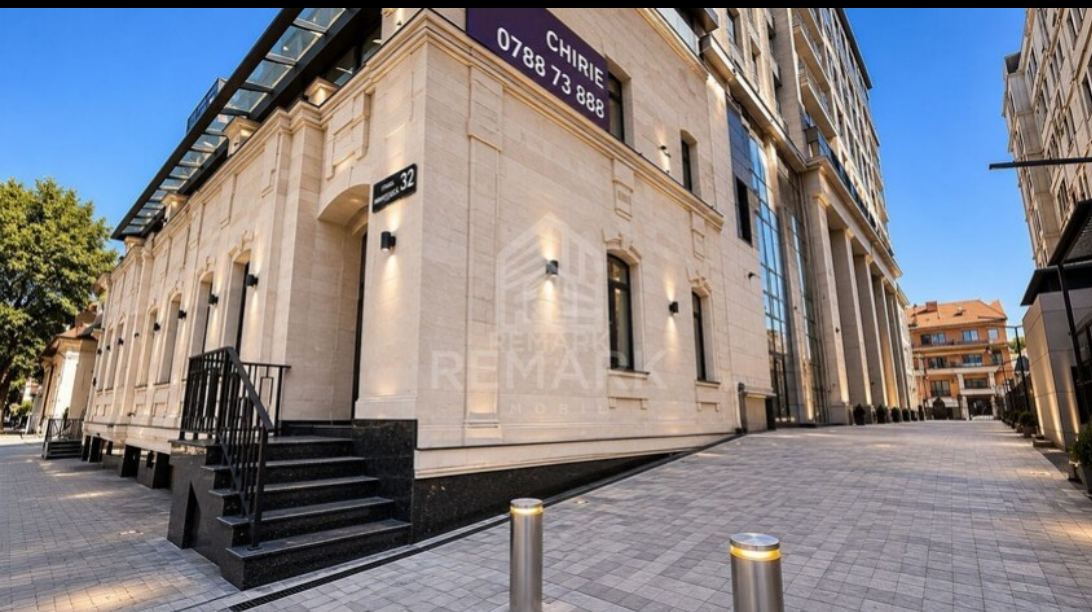

City Center , Chisinau - Tricolorului - 24,000 €

078873888

Broker:	Tatiana B
Surface(M2):	1,600 m2
Floor:	
Bathrooms:	
Parking:	Open
REMARK - cod:	T103577962

Chirie oficiu / spațiu comercial Premium în centrul Capitalei, pe bd. Ștefan cel Mare intersecție cu str. Tricolorului / str-la Teatrului 3.

Vis-a-vis de Teatrul de Operă și Balet Maria Bieșu, în apropiere de Parlament, Parcul central, Catedrală!

Zonă aglomerată, cu trafic intens pietonal, cu acces facil pentru clienți sau angajați.

Suprafața totală de 1600 mp. Posibilitate de a închiria 600, 720 sau 1600 mp.