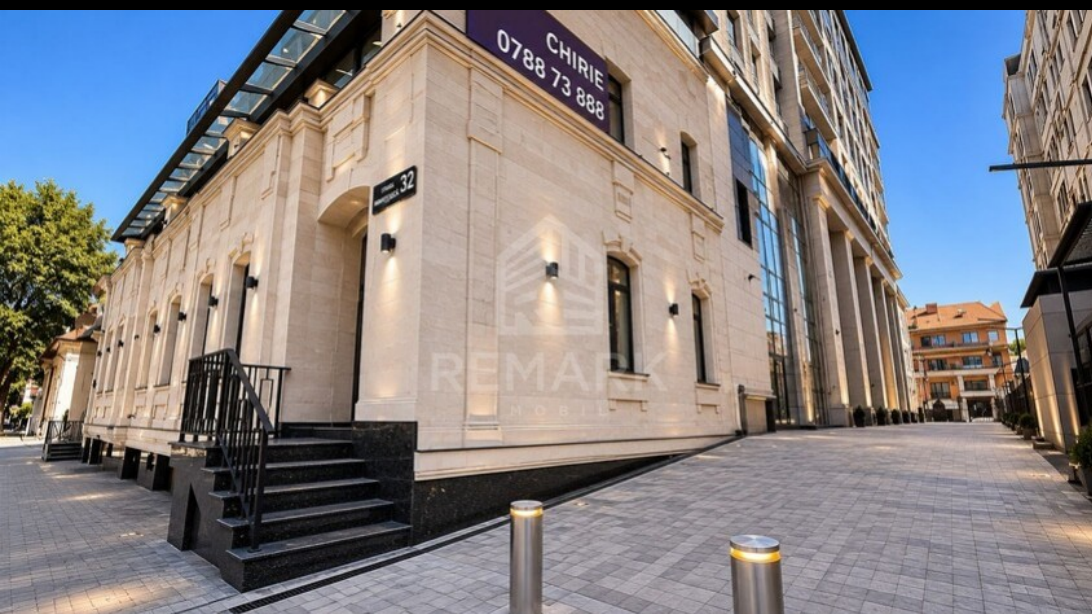

City Center , Chisinau - Tricolorului - 1,440 €

078873888

Broker:	Tatiana B
Surface(M2):	72 m2
Floor:	
Bathrooms:	
Parking:	
REMARK - cod:	T103567745

Chirie oficiu / spațiu comercial Premium în centrul Capitalei, pe bd. Ștefan cel Mare intersecție cu str. Tricolorului / str-la Teatrului 3.

Vis-a-vis de Teatrul de Operă și Balet Maria Bieșu, în apropiere de Parlament, Parcul central, Catedrală!

Zonă aglomerată, cu trafic intens pietonal, cu acces facil pentru clienți sau angajați.

Suprafața totală de 72 mp.